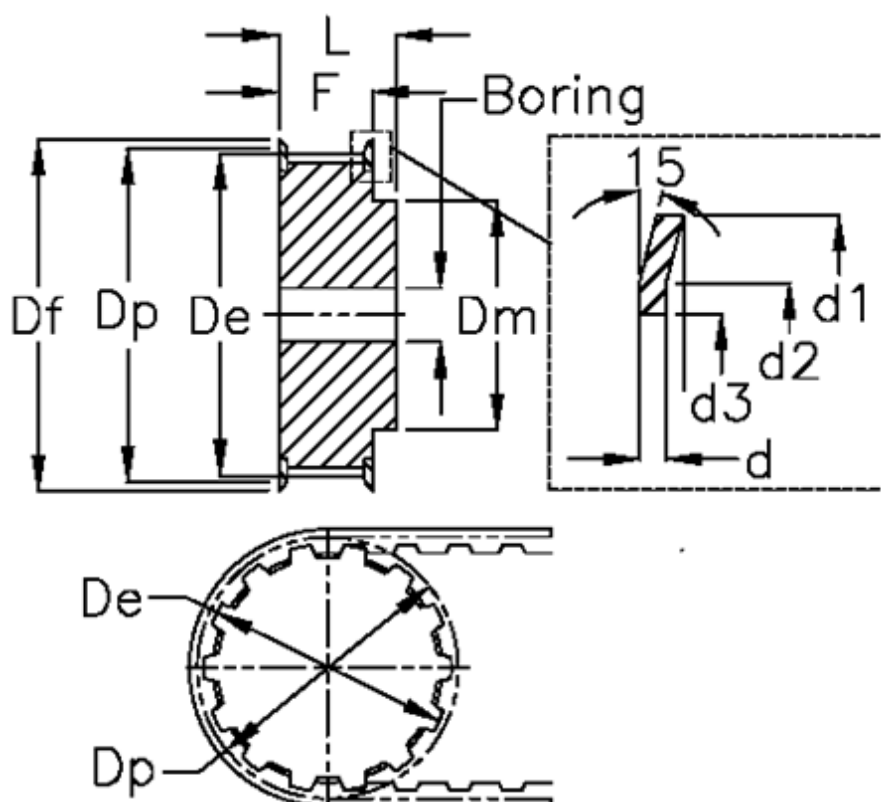

Varenummer: 604144030030
 Beskrivelse: Tandremskive med nav
 HTD 30 8M 30

Mål

Boring = 15	Dm = 55
Bredde = 30	Dp = 76.39
d = 1.5	F = 38
d1 = 83	Flangetype = F29
d2 = 78	L = 48
d3 = 68	Tandantal = 30
De = 75.13	Type = 8M
Df = 83	Vægt = 1.32